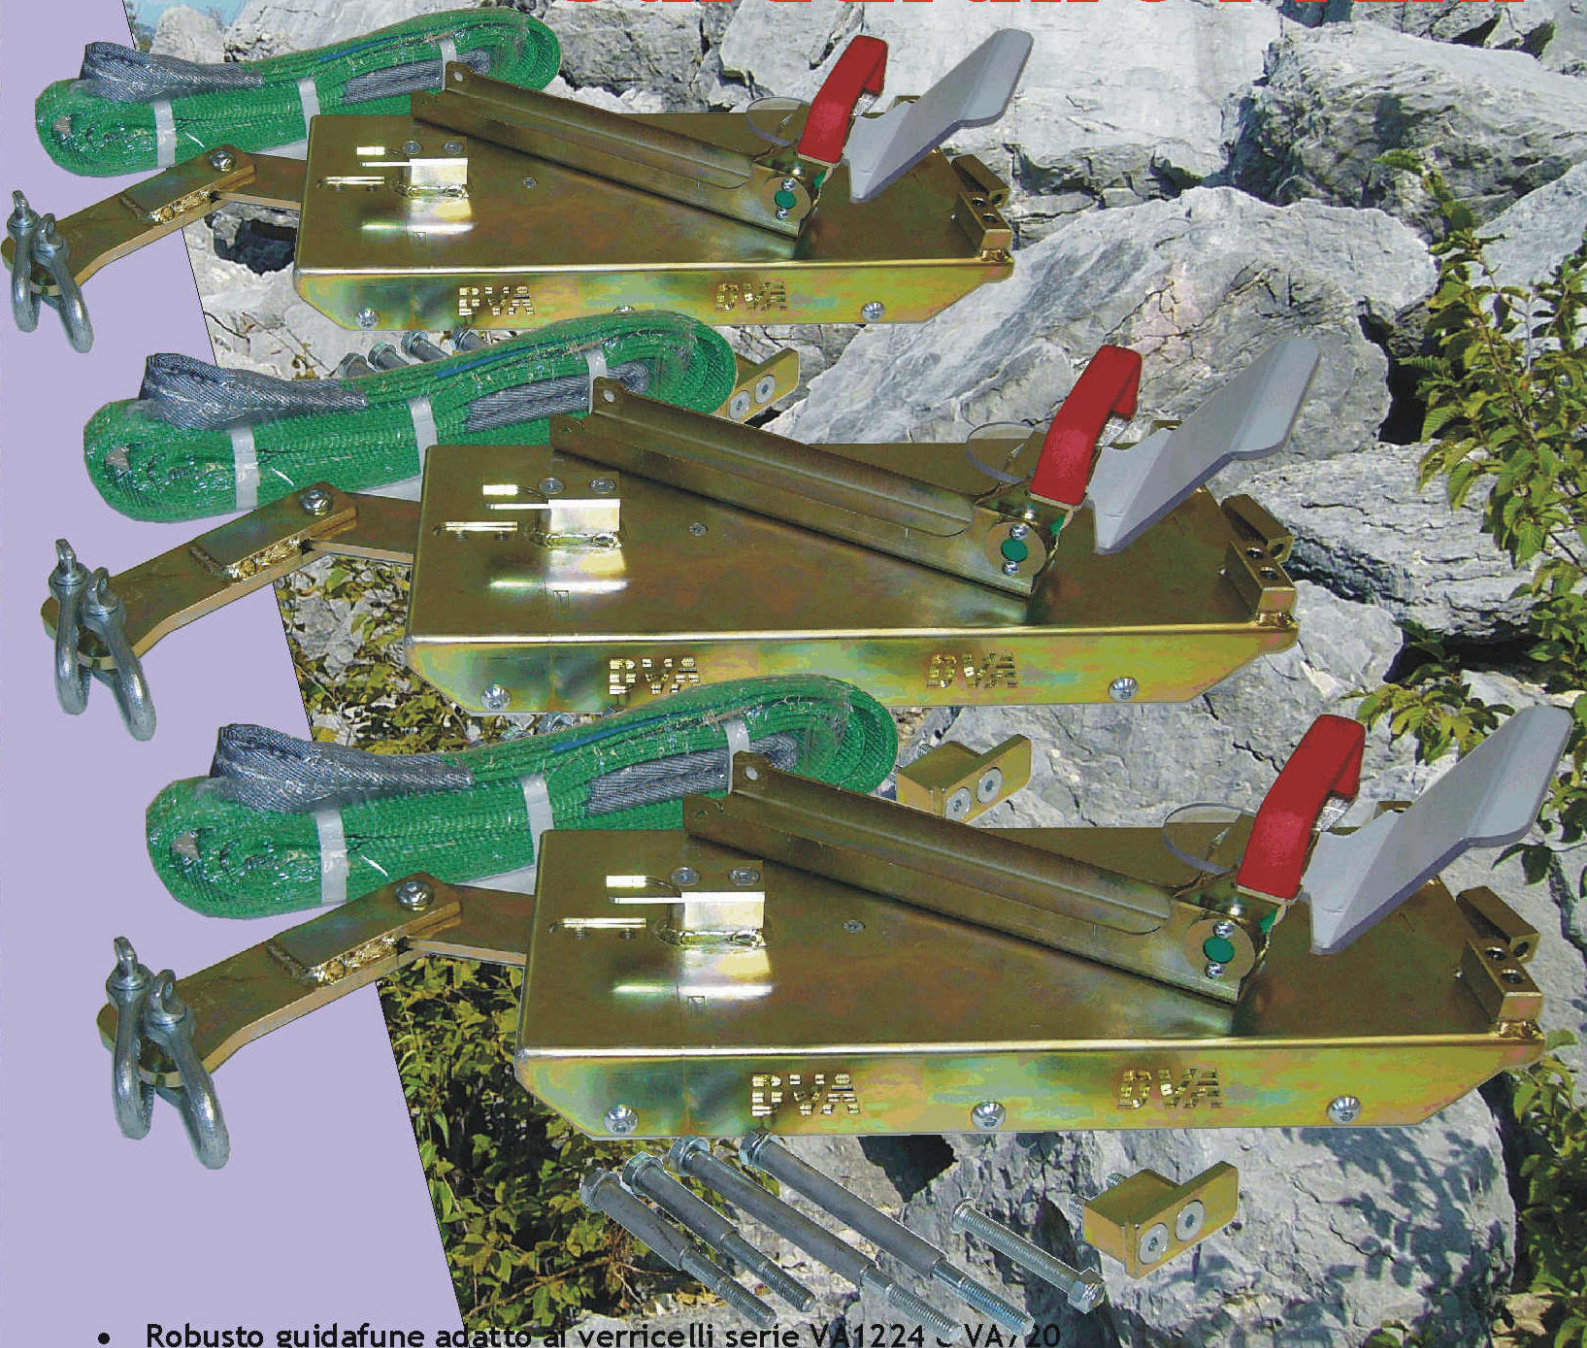

DVA

Guidafune Maxi

- Robusto guidafune adatto ai verricelli serie VA1224 e VA120
- Montaggio rapido e semplice
- Adatto a qualsiasi fune da 5 o 6 millimetri
- Con cuscinetti lubrificati a vita
- Kit completo di rulli inox, viti, gancio supplementare, grilli di ancoraggio e fascia
- Manuale di uso e manutenzione