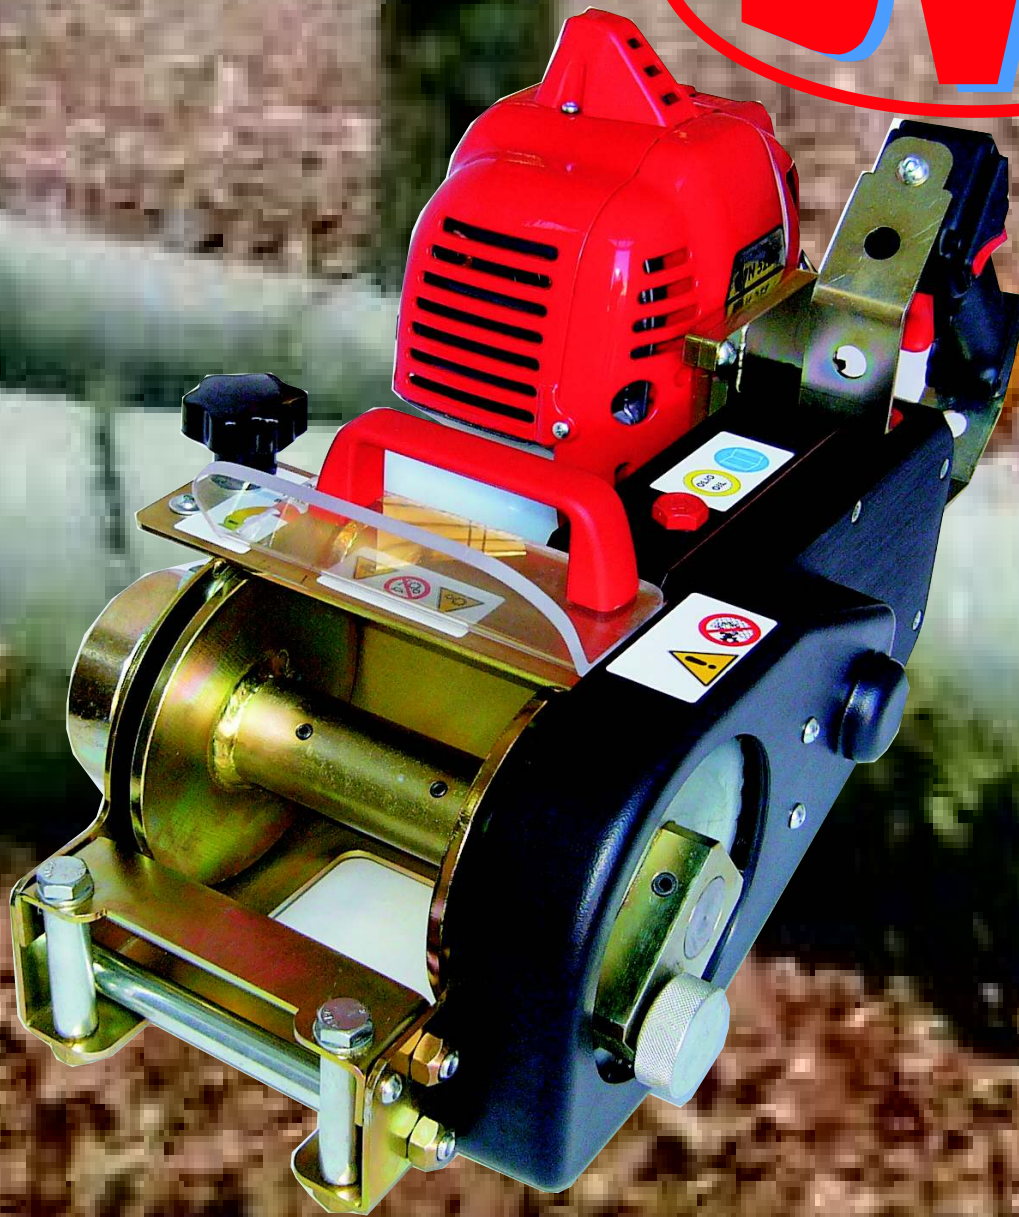

NOVITÀ VERRICELLO CON MOTORE DEL DECESPUGLIATORE

DVA

VERRICELLO

Larghezza: 260 mm

Altezza totale: 290 mm

Lunghezza: 550 mm

Peso: 27 Kg con motore

Potenza motore 2,7CV[2KW]

Tiro diretto 1350Kg max.

Tiro con rinvio 2600Kg max.

Capacità tamburo: 50m con fine da ϕ 5mm
35m con fune da ϕ 6mm

CE

VA 1224

Di facile impiego grazie al peso contenuto

Ergonomico utilizza la stessa impugnatura di comando dei decespugliatori

Riduttore con ingranaggi temperati e tutti i cuscinetti stagni

Pratico volantino a vite per liberare il tamburo porta fune

Sicuro perché utilizza la stessa frizione del vostro decespugliatore

Adatto per il fai da te, si può trasportare facilmente