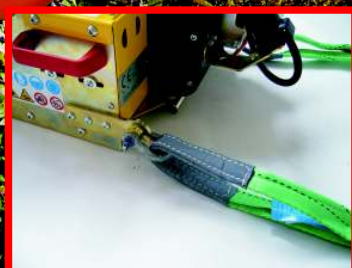

NOVITÀ Grande capacità tamburo
guidafune automatico

DVA

VERRICELLO VA 1734

Larghezza: 450 mm
Altezza totale: 330 mm
Lunghezza: 740 mm
Peso: 57 Kg con motore
Potenza motore 3CV[2,2KW]
Tiro diretto 1750Kg max.
Freno automatico
Guidafune automatico
Carrello a ruote pneumatiche per trasporto
Capacità tamburo: 110m con fine da ϕ 6mm

CE

- Di facile impiego grazie al peso contenuto
- Ergonomico utilizza la stessa impugnatura di comando dei decespugliatori
- Riduttore con ingranaggi temperati e tutti i cuscinetti stagni
- Pratica leva per liberare il tamburo porta fune
- Sicuro perché utilizza la stessa frizione del vostro decespugliatore
- Adatto per il fai da te, si può trasportare facilmente grazie al carrello incluso